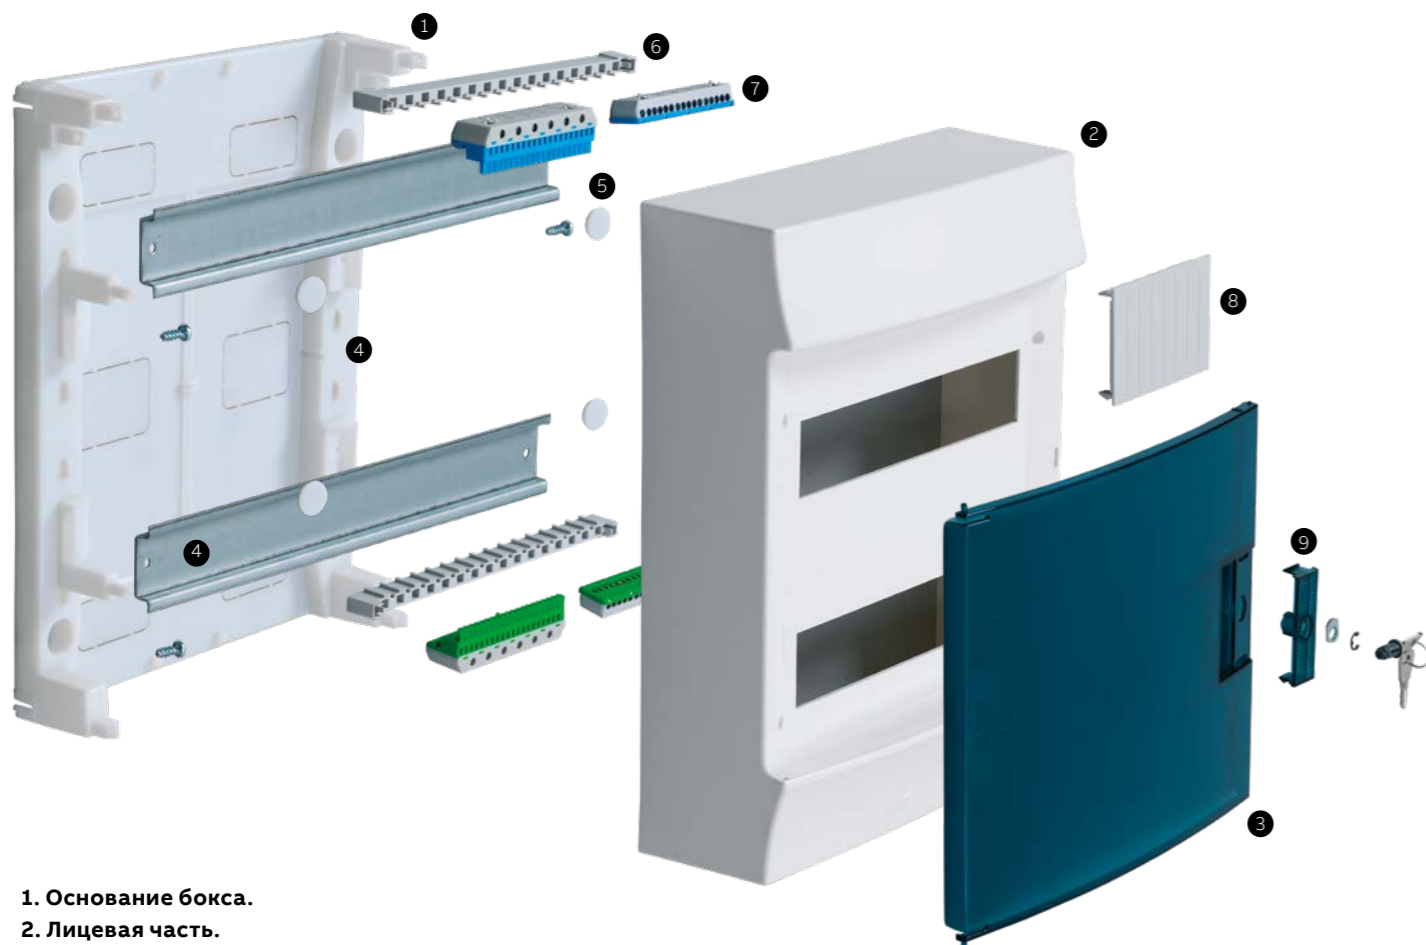

Дверь открывается на 180°, что делает обслуживание шкафа более удобным.

Быстрое и безопасное крепление шкафа к стене, благодаря намеченным отверстиям на основании.

Двери могут открываться как в левую, так и в правую стороны, благодаря абсолютной симметрии шкафа.

Бесконечные возможности

Перфорация для ввода кабель-каналов.

В верхней и нижней части шкафа с внутренней стороны на изделии предусмотрена перфорация под все известные размеры кабель-каналов. С внешней стороны шкафа стенка остаётся абсолютно гладкой.

В стандартную комплектацию шкафов Mistral41 входят пластиковые "пробки" крепежных винтов для обеспечения второго класса электроизоляции.

Многорядное исполнение.

В шкафах серии Mistral 41 внешнего монтажа расстояние между DIN-рейками составляет 125 мм.

Запирание дверей.

Чтобы исключить несанкционированный доступ к аппаратам, в дверь шкафа можно установить замок (1SPE007715F5011 в комплект входят 2 ключа).

Широкий выбор, большие возможности.

Шкафы Mistral 41 настенного монтажа продуманная гибкая современная система, которую можно адаптировать для любых решений.