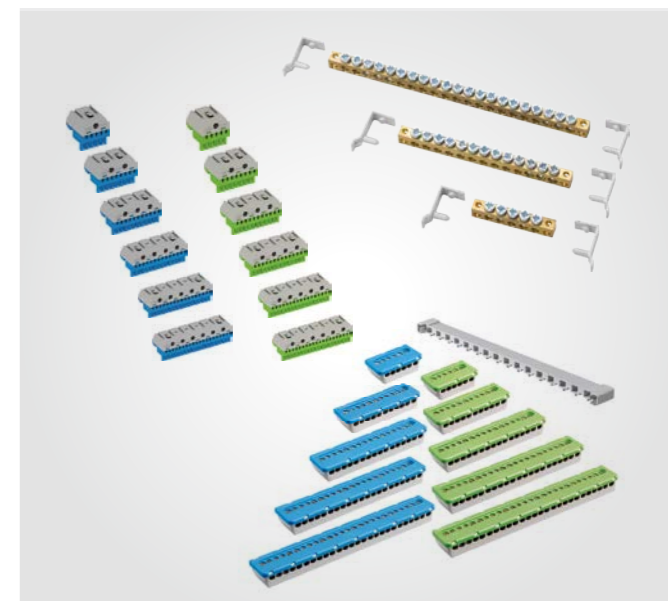

Запирание дверей.

Чтобы исключить несанкционированный доступ к аппаратам, в дверь шкафа можно установить замок (1SPE007715F5011 в комплект входят 2 ключа).

Широкий выбор, большие возможности.

Шкафы Mistral 41 настенного монтажа продуманная гибкая современная система, которую можно адаптировать для любых решений.

Единый ассортимент продукции.

Mistral 41 продуманная гибкая система. В результате клеммные блоки, автоматические выключатели, устройства защиты от перенапряжений и многие другие компоненты могут быть установлены внутри шкафов.