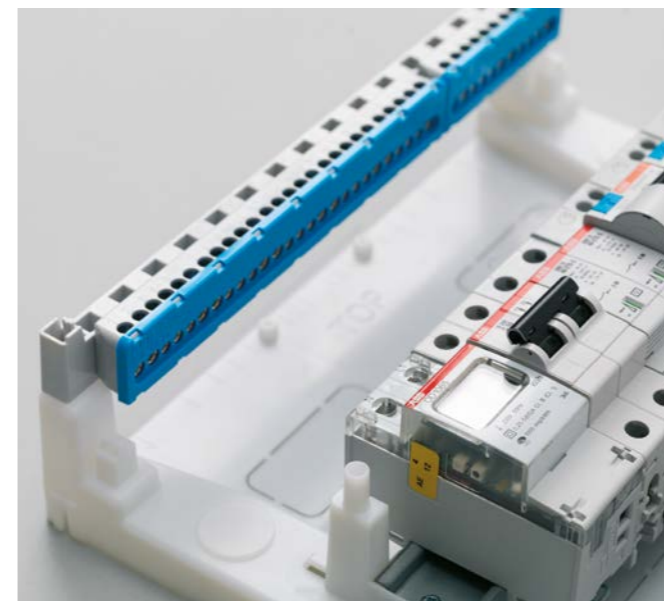

Единый ассортимент продукции.

Mistral 41 продуманная гибкая система. В результате клеммные блоки, автоматические выключатели, устройства защиты от перенапряжений и многие другие компоненты могут быть установлены внутри шкафов.